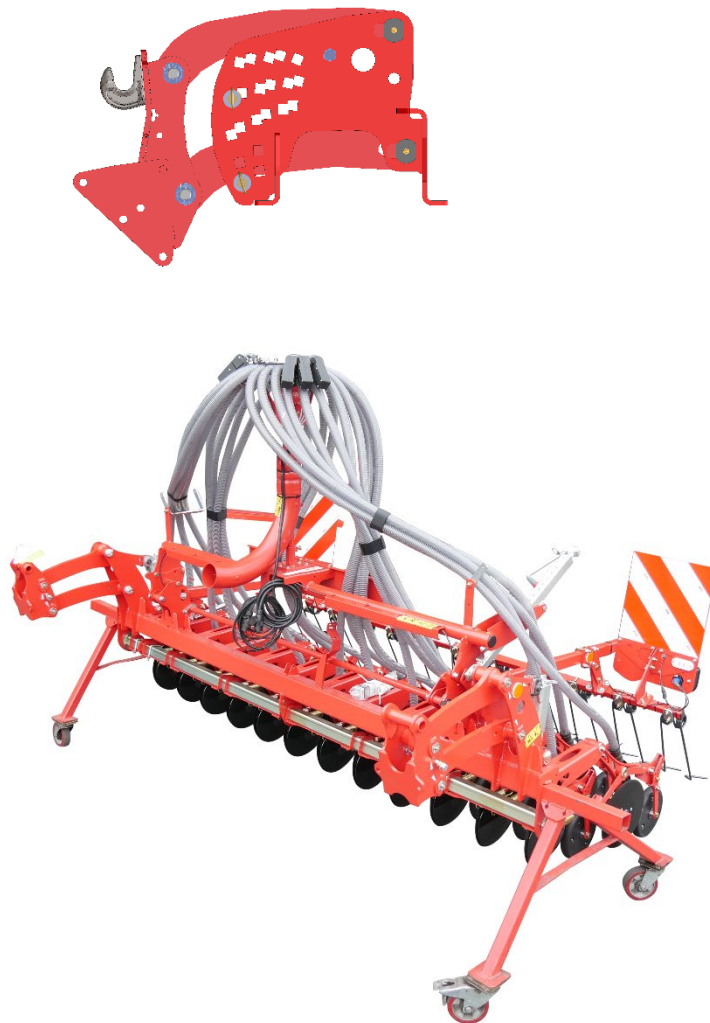

PRESS RELEASE

Euro-Connection su DF1 e DFC 2 Massima flessibilità

01.02.2019, Castiglione Delle Stiviere (MN)

Kverneland offre un nuovo sistema di connessione delle barre di semina per i serbatoi frontali DF1 e DFC2. Il nuovo Euro-Connection assicura gancio e sgancio veloci della barra ad erpici rotanti o ad altri sistemi.

Questo nuovo sistema è disponibile per modelli rigidi da 3m, 3.5m e 4m di larghezza di lavoro. La connessione prevede delle particolari staffe tra erpice rotante e barre di semina che rendono semplicissimo lo sgancio del sistema. In caso di utilizzo di tracciatori è consigliabile l'utilizzo degli stessi sull'erpice rotante.

Con questo nuovo sistema la barra di semina rimarrà totalmente indipendente da qualsiasi organo lavorante a cui è collegata per mantenere costante la profondità di semina prescelta.

Kverneland è un brand di Kverneland Group